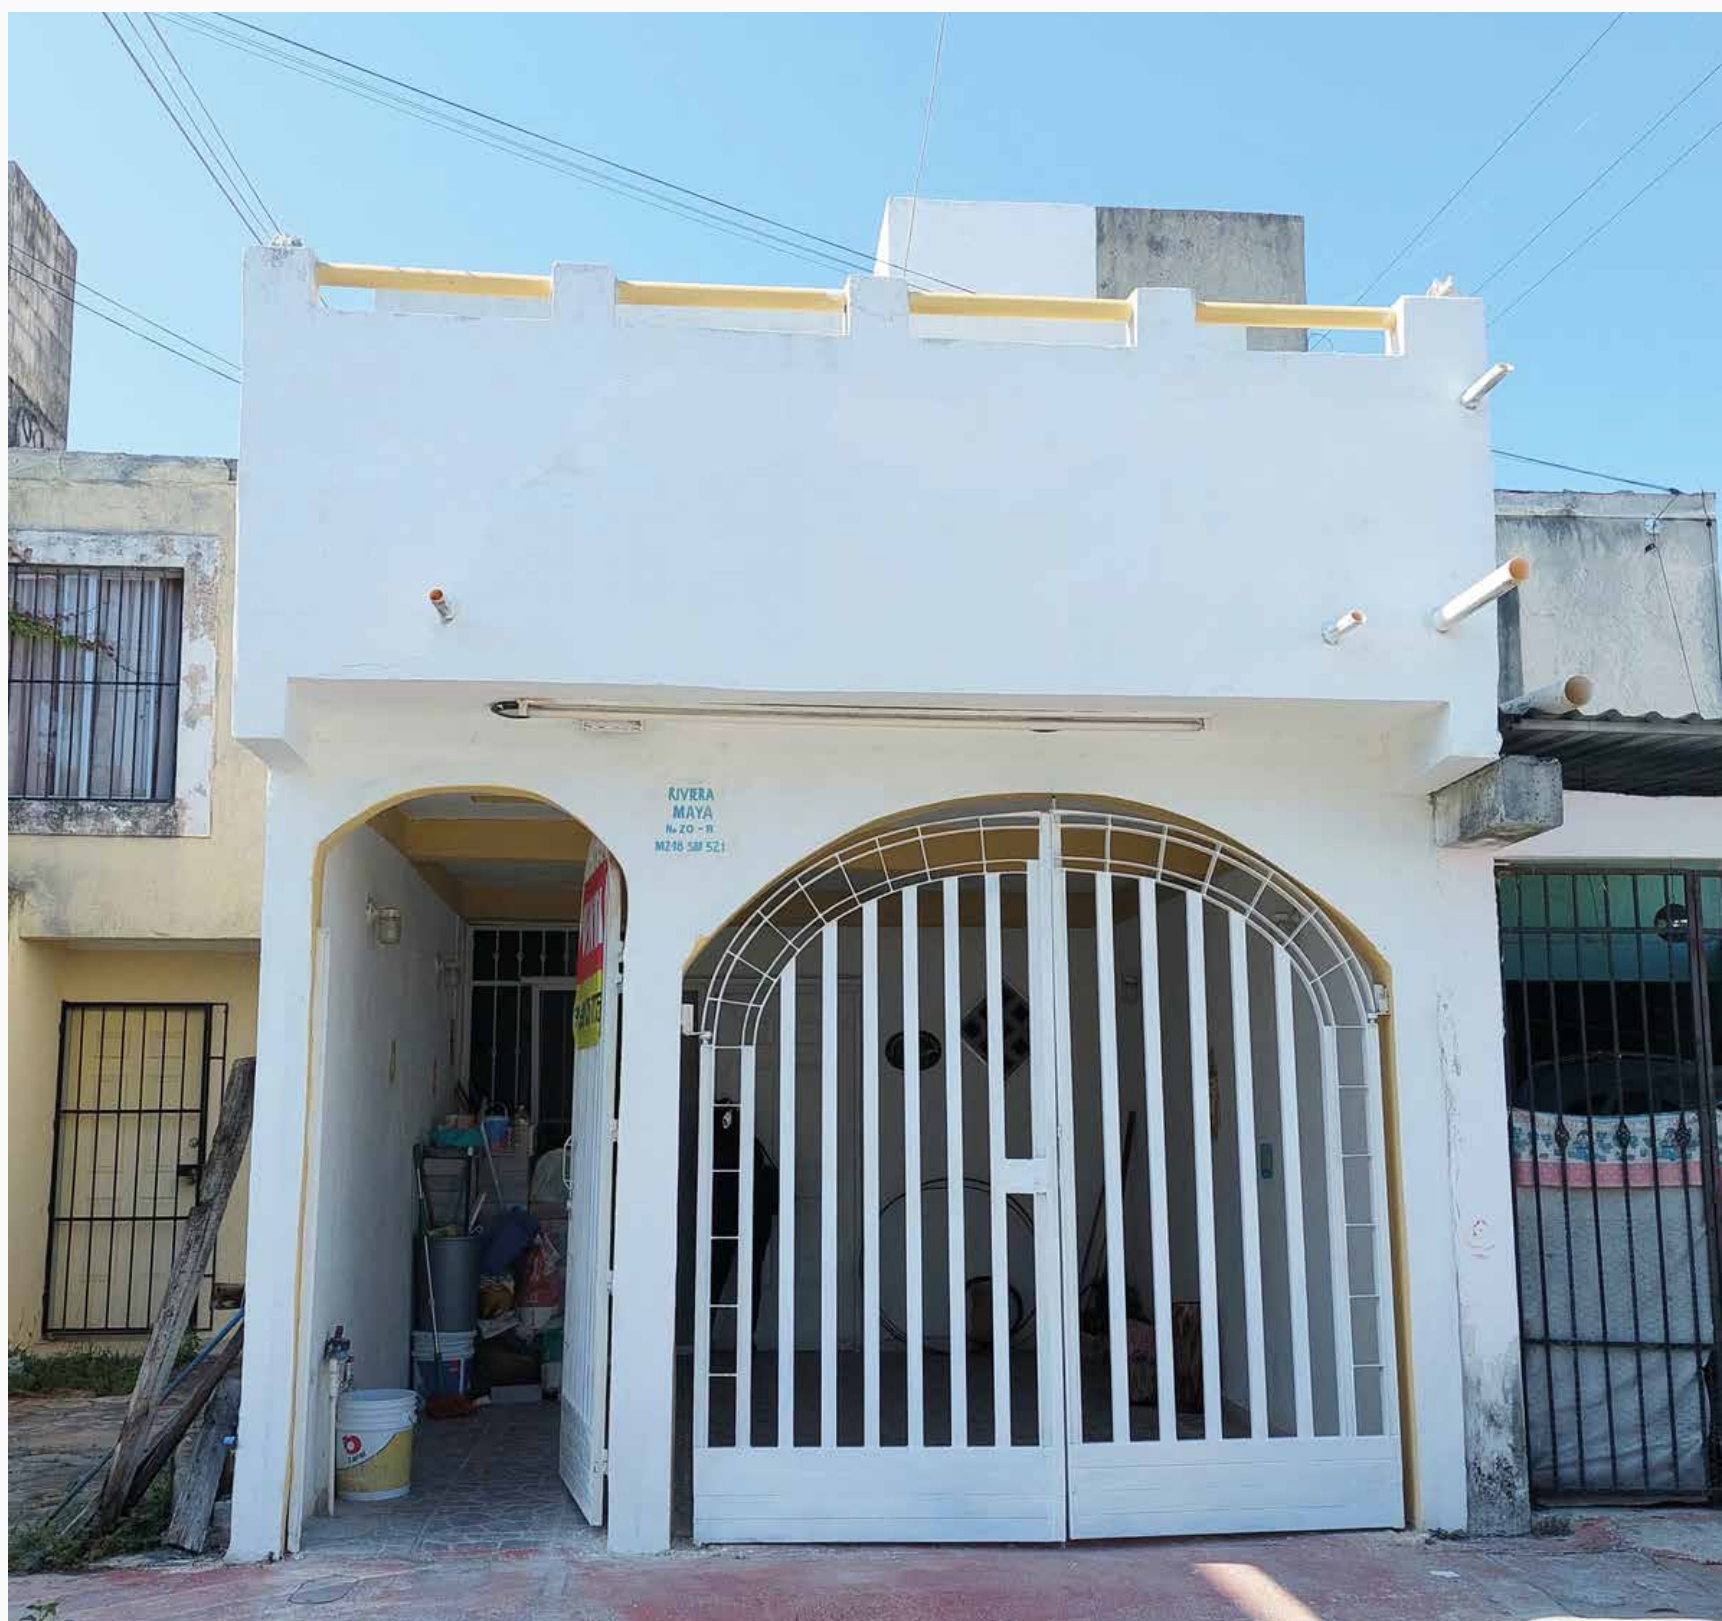

# VILLAS QUINTANA ROO

---

SM 52I  
CANCÚN

# EN VENTA POR \$1,400,000 MXN.

- Linda casa en la Supermanzana 521, Villas Quintana Roo.
- Entre Avenida Nichupté y Politécnico.
- A minutos de Calle Itzales y Av. Portillo.
- Libre de Gravamen.
- Acepta Pago de Contado y Créditos.
- Se vende sin muebles.